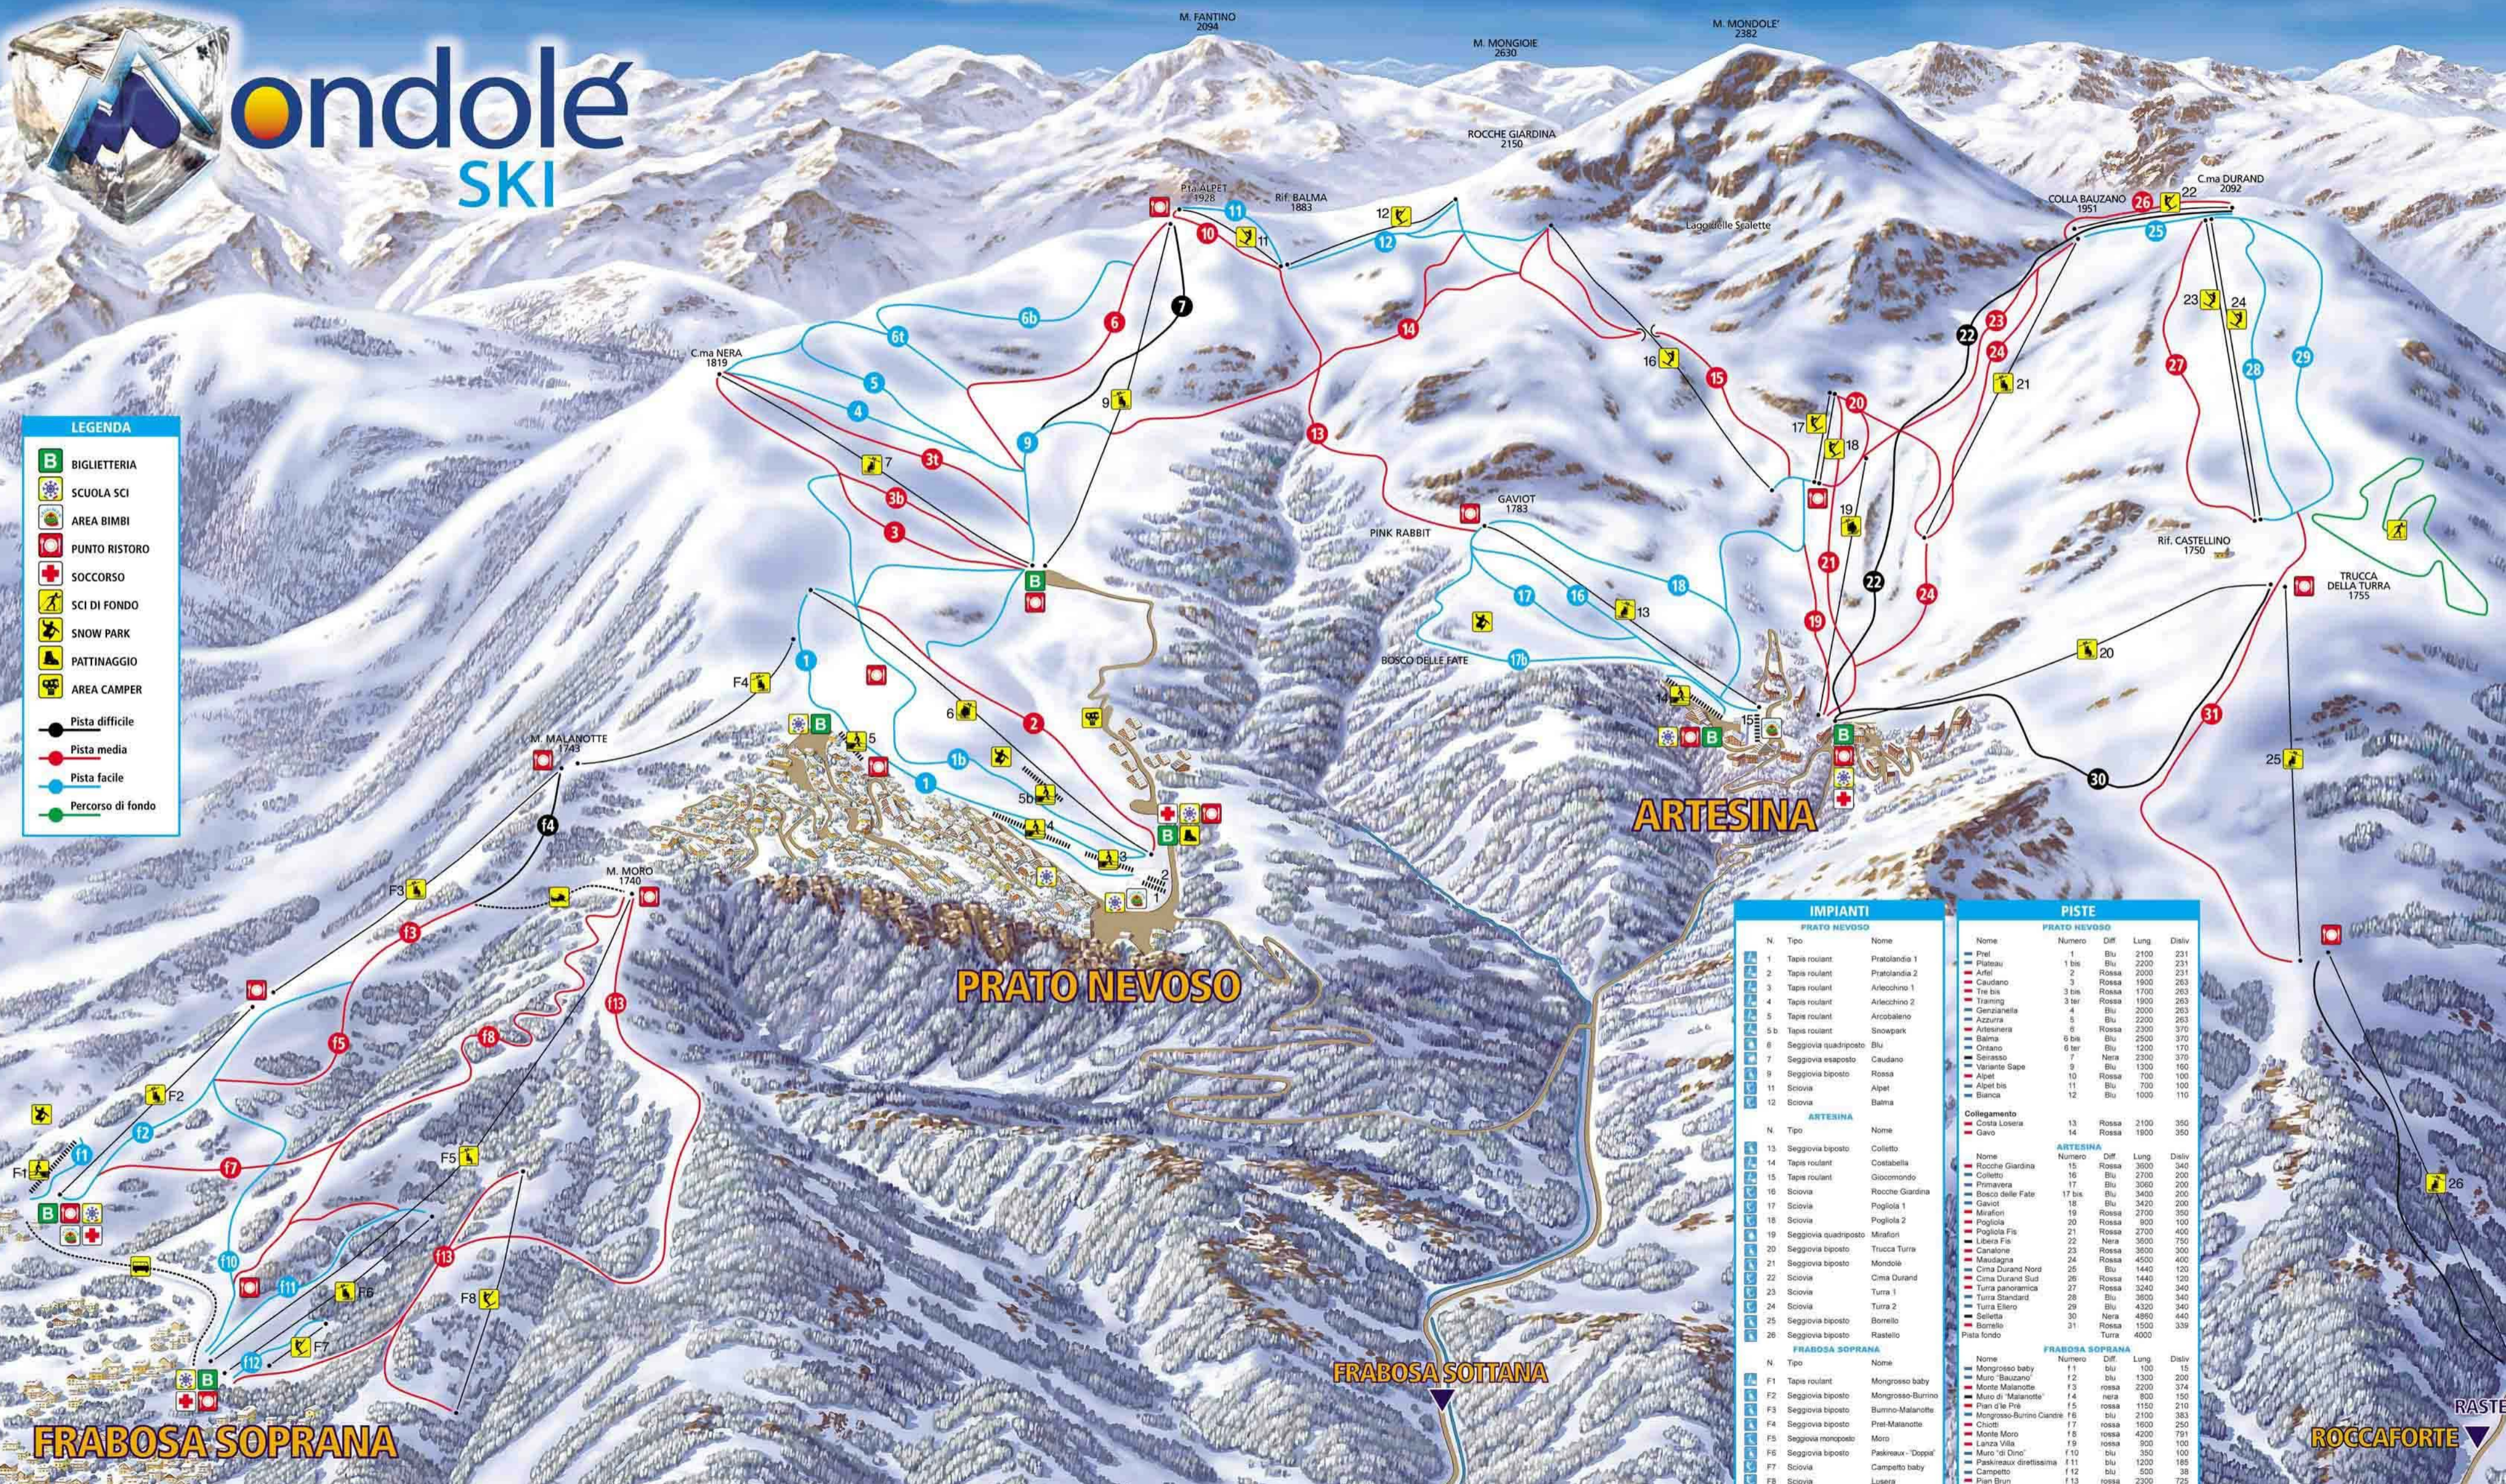

ondolé SKI

- LEGENDA**
- BIGLIETTERIA
 - SCUOLA SCI
 - AREA BIMBI
 - PUNTO RISTORO
 - SOCCORSO
 - SCI DI FONDO
 - SNOW PARK
 - PATTINAGGIO
 - AREA CAMPER
 - Pista difficile
 - Pista media
 - Pista facile
 - Percorso di fondo

IMPIANTI			
PRATO NEVOSO			
N.	Tipo	Nome	
1	Tapis roulant	Pratolandia 1	
2	Tapis roulant	Pratolandia 2	
3	Tapis roulant	Arlecchino 1	
4	Tapis roulant	Arlecchino 2	
5	Tapis roulant	Arco balneo	
5b	Tapis roulant	Snowpark	
6	Seggiovia quadriposto	Blu	
7	Seggiovia esaposto	Caudano	
8	Seggiovia biposto	Rossa	
11	Sciovie	Alpet	
12	Sciovie	Balma	
ARTESINA			
N.	Tipo	Nome	
13	Seggiovia biposto	Colletto	
14	Tapis roulant	Costabella	
15	Tapis roulant	Giocomondo	
16	Sciovie	Rocche Giardina	
17	Sciovie	Pogliola 1	
18	Sciovie	Pogliola 2	
19	Seggiovia quadriposto	Mirafiori	
20	Seggiovia biposto	Trucca Turra	
21	Seggiovia biposto	Mondole'	
22	Sciovie	Cima Durand	
23	Sciovie	Turra 1	
24	Sciovie	Turra 2	
25	Seggiovia biposto	Borrello	
26	Seggiovia biposto	Rastello	
FRABOSA SOPRANA			
N.	Tipo	Nome	
F1	Tapis roulant	Mongrosso baby	
F2	Seggiovia biposto	Mongrosso-Burino	
F3	Seggiovia biposto	Burino-Malanotte	
F4	Seggiovia biposto	Prat-Malanotte	
F5	Seggiovia monoposto	Moro	
F6	Seggiovia biposto	Paskireaux - Doppia	
F7	Sciovie	Campetto baby	
F8	Sciovie	Lusera	